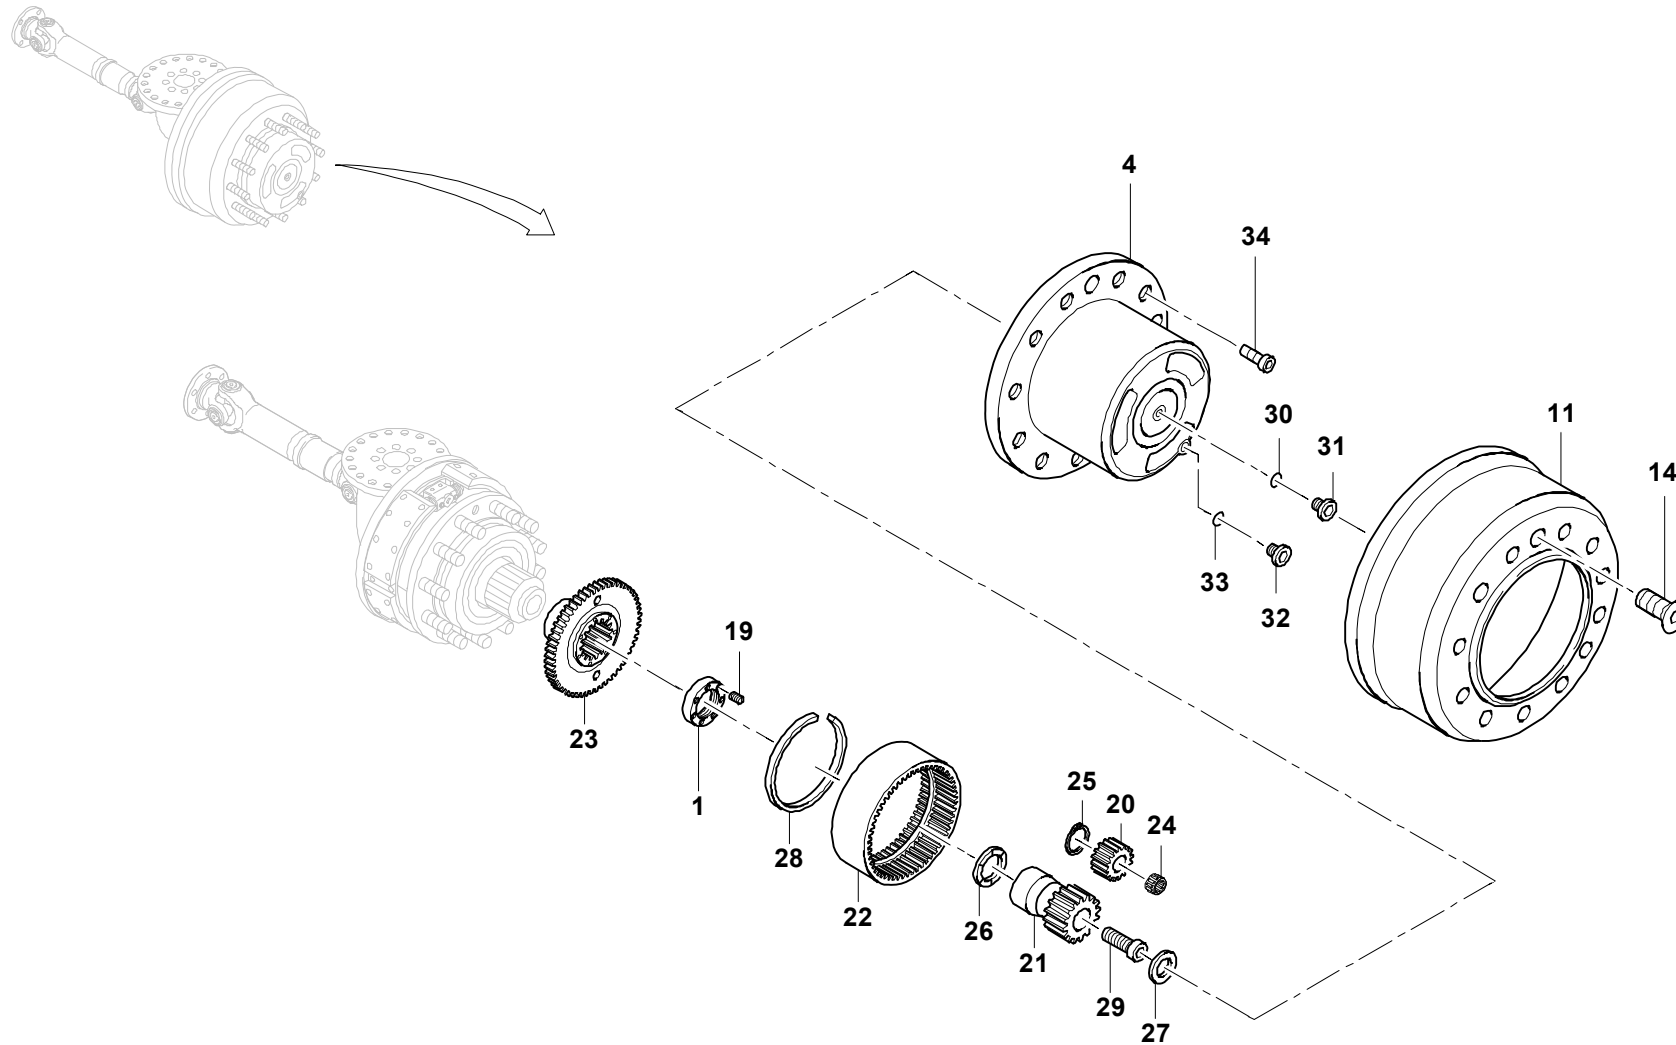

GROVERADANTRIEB
WHEEL DRIVEBILDТАFЕL
PICTORIAL DISPLAY**GMK 5220**
BE 505
G 061

211.08

3078836-ETL B

1/2

3078836-B-BL01-21108-0000

GROVERADANTRIEB
WHEEL DRIVEBILDTADEL
PICTORIAL DISPLAY**GMK 5220**
BE 505
G 061

211.08

3078836-ETL B

2/2